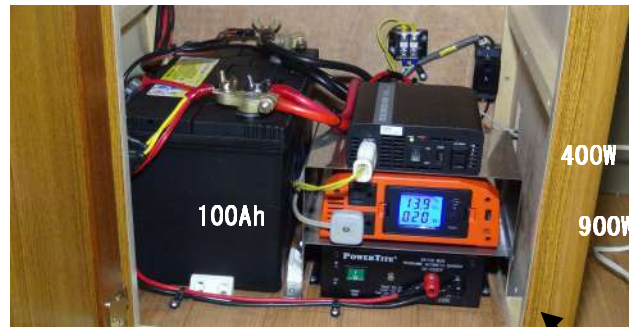

100V電源は旅先でインバーターの故障を想定して2回路に

充電器